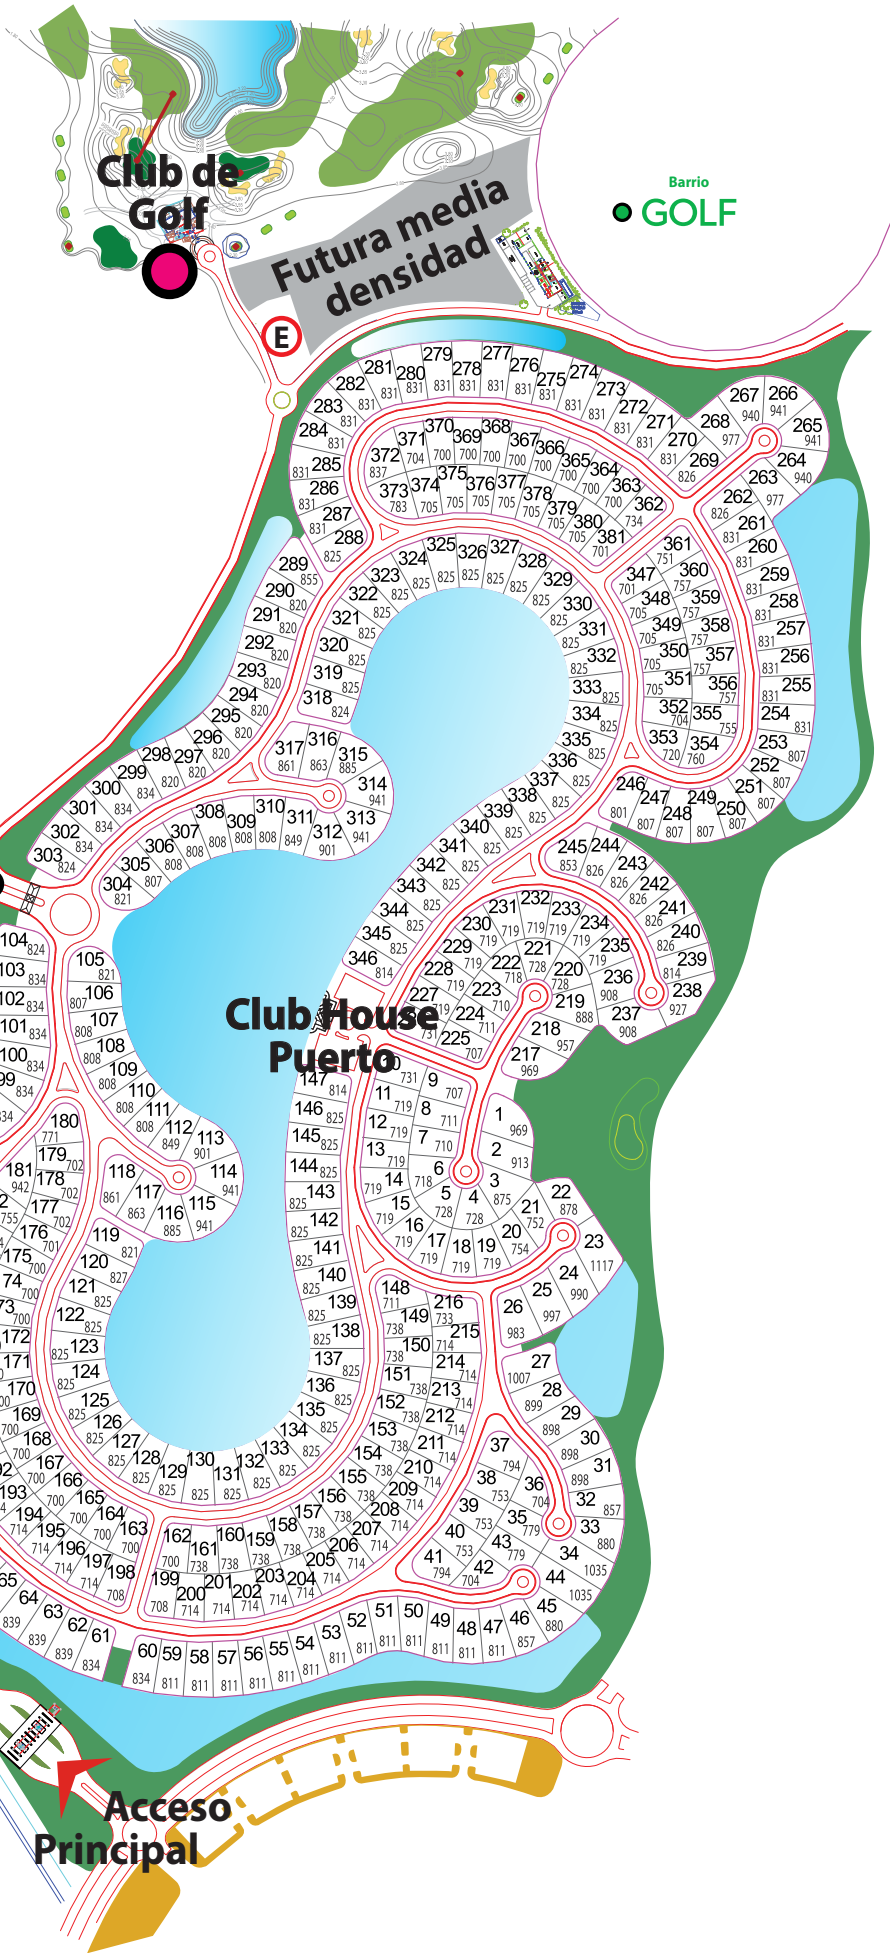

# El Cantón | PUERTO

VIA RÁPIDA: MAX 60  
 CALLES INTERNAS: MAX 30

Barrio  
 ● ISLAS

Barrio  
 ● PUERTO | 381 lotes

Desarrolla y Comercializa

oficina de  
**INFORMES**

Santa Teresa 2798, Escobar (sobre el camino de ingreso)